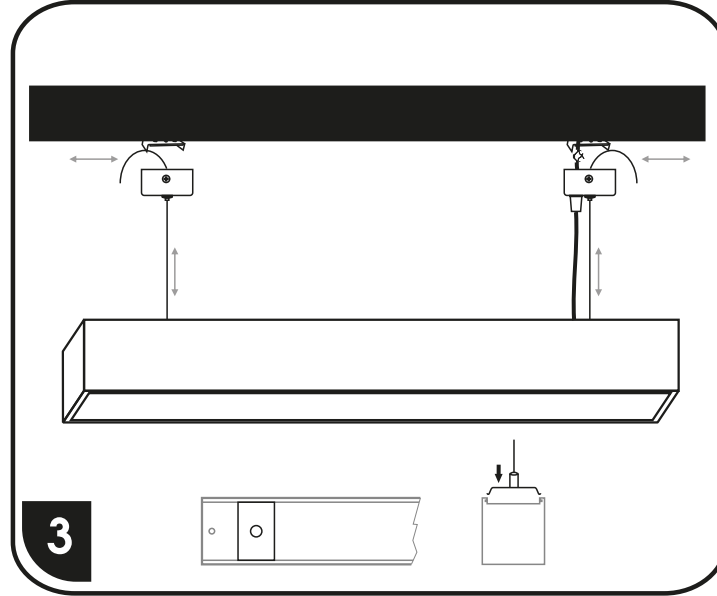

Přisazená montáž

Závěsná montáž

LN5070-SPOJ/ALU

LN5070-SPOJ/ALU

LN5070-SPOJ/L-8W

LN5070-SPOJ/T-12W

LN5070-SPOJ/X-15W