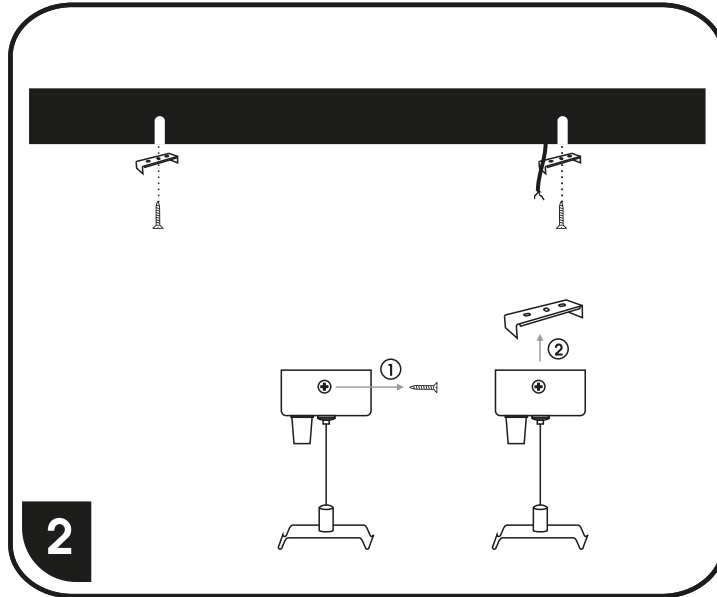

Přisazená montáž

Závěsná montáž

LN5070-SPOJ/ALU

LN5070-SPOJ/ALU

LN5070-SPOJ/L-8W

LN5070-SPOJ/T-12W

LN5070-SPOJ/X-15W