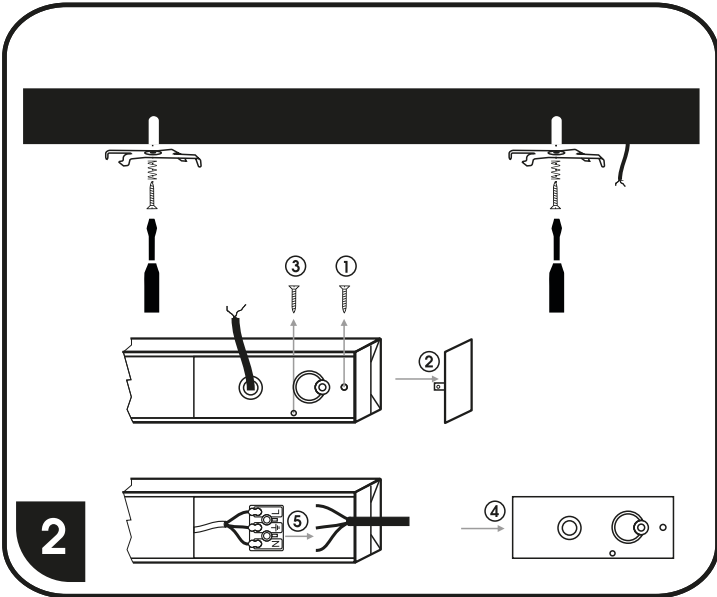

Přisazená montáž

Závěsná montáž

LN5070-SPOJ/ALU

LN5070-SPOJ/ALU

LN5070-SPOJ/L-8W

LN5070-SPOJ/T-12W

LN5070-SPOJ/X-15W