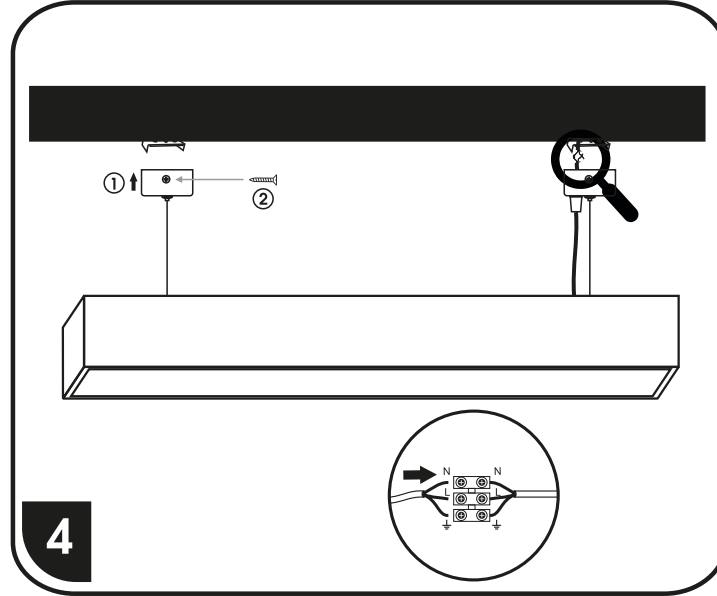

Přisazená montáž

Závěsná montáž

LN5070-SPOJ/ALU

LN5070-SPOJ/ALU

LN5070-SPOJ/L-8W

LN5070-SPOJ/T-12W

LN5070-SPOJ/X-15W